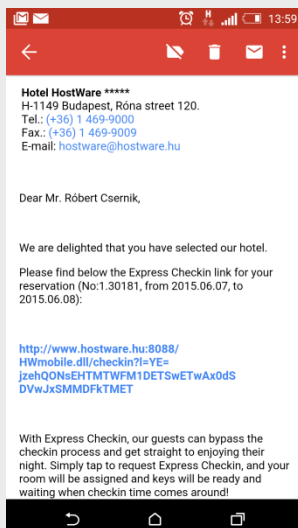

✓ A HostWare FRO szállodai front office rendszerből automatikusan vagy manuálisan üdvözlő üzenet küldhető egy adott napon érkező vendégek részére. Az üzenet a vendég üdvözlése mellett tartalmazza az express check-in alkalmazás linkjét, amelyre rákattintva az alkalmazás azonnal betöltődik az eszköz böngészőjébe.

✓ Az üdvözlő üzenet remek lehetőséget nyújt a kiegészítő szolgáltatások ajánlására, ami plusz bevételt eredményezhet a szálloda számára.