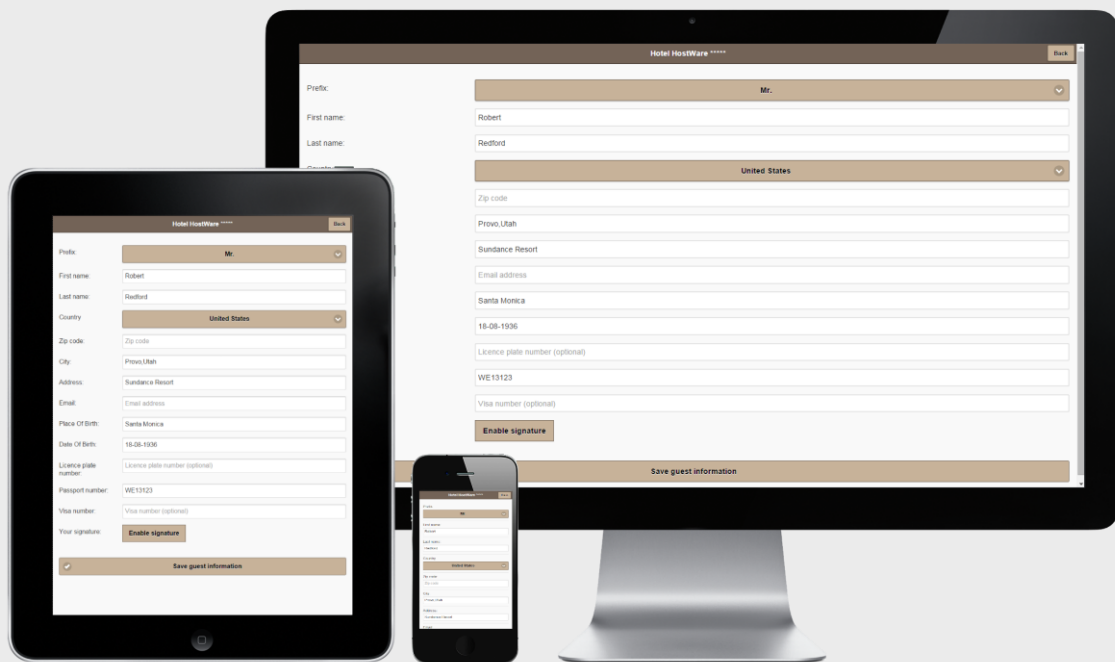

### Egyszerű a vendégnek, hatékony a szállodának

- ✓ A HostWare FRO/exi web alkalmazás segítségével a vendég az érkezést megelőzően, otthonában vagy útközben megadhatja a szállodai regisztrációhoz szükséges adatait és jelezheti érkezését a szálloda számára. Ezáltal megkíméli önmagát és útítársait a portai check-innel járó fáradtságtól és több ideje marad tartalmas élmények szerzésére.
- ✓ Az online regisztrációnak köszönhetően a recepciósnak több idejük jut a minőségi vendéglátásra.

### Nem csak üdvözlő üzenet

✓ A HostWare FRO szállodai front office rendszerből automatikusan vagy manuálisan üdvözlő üzenet küldhető egy adott napon érkező vendégek részére. Az üzenet a vendég üdvözlése mellett tartalmazza az express check-in alkalmazás linkjét, amelyre rákattintva az alkalmazás azonnal betöltődik az eszköz böngészőjébe.